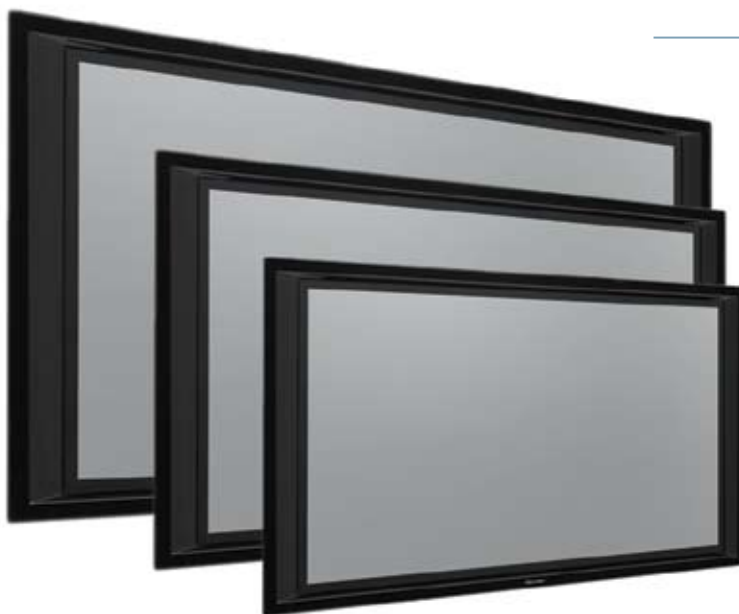

- Traitement vidéo Pixelworks™ intégré pour une qualité d'image optimisée
- Up-scaling vidéo 720p/1080i
- Haut-parleurs intégrés (2x10W)
- Contrôle de l'ensemble du système à l'aide d'une seule télécommande (fournie)