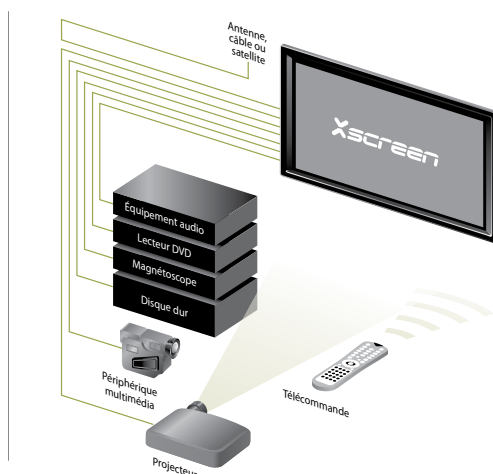

TV	
Système couleur :	PAL / SECAM / NTSC avec télétexte
Système de réception :	B/G, D/K, I, L/L'
Double tuner :	UHF/VHF
Canaux :	Câble : Hyper-band, S1 - S41 ch 99 présélections
Audio :	Stéréo NICAM/A2, MTS
Sortie audio :	2 x 10 W
Écran :	Gain x2 + film Daylight™
GÉNÉRALITÉS	
Télécommande :	Télécommande infrarouge
Taille de l'image (LxH) cm :	60" 129 x 74,50 70" 156,50 x 90 80" 176,50 x 101,50 100" 217 x 122
Dimensions & poids net du Xscreen (LxHxP en cm) :	60" 150 x 87 x 8 29kg 70" 179 x 103 x 8 30kg 80" 198 x 114 x 8 42kg 100" 243 x 138 x 9.5 60kg
Dimensions & poids net du Xscreen PLUS (LxHxP en cm) :	60" 150 x 87 x 8 33kg 70" 179 x 103 x 8 34kg 80" 198 x 114 x 8 46kg 100" 243 x 138 x 9.5 64kg
Alimentation :	100 V – 240 V à 50/60 Hz
Température de fonctionnement :	10 °C – 40 °C au niveau de la mer

*Planar se réserve le droit de modifier la gamme de produits et les caractéristiques sans préavis.

Aperçu du système Xscreen PLUS

Si vous avez décidé d'opter pour un système Xscreen, vous devrez d'abord choisir la taille de l'écran. Vous pourrez ensuite vous tourner vers Xscreen pour sa qualité d'image, pour Xscreen Plus et ses fonctions.

Coordonnées
Planar Systems, Inc.
1195 NW Compton Drive
Beaverton, Oregon
97006-1992 USA
Numéro gratuit : 1-866-475-2627
(États-Unis et Canada)
Téléphone : 1-503-748-1100
Fax : 1-503-748-5987
E-mail : stereomirror@planar.com

Coordonnées pour l'Europe
Planar Systems, Inc.
Olarinluoma 9, P.O. Box 46
FIN-02201 Espoo, Finland
Téléphone : 358-9-42-001
Fax : 358-9-420-0200
E-mail : intlsales@planar.com

© 2006, Planar Systems, Inc. Planar est une marque déposée de Planar Systems, Inc. Les données techniques figurant dans ce document peuvent être modifiées sans préavis. Veuillez contacter votre représentant pour obtenir des informations sur les configurations disponibles.