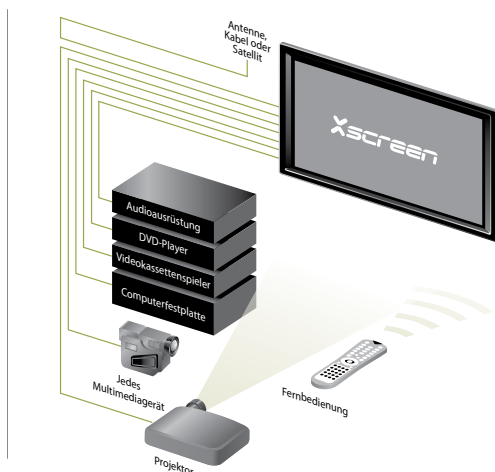

*Planar behält sich die Rechte vor, die Produktdaten und -spezifikationen jederzeit ohne Ankündigung zu ändern.

Xscreen Systemübersicht

Sobald Sie sich entschieden haben, Ihr Heimkino mit einer Xscreen-Lösung aufzuwerten, müssen Sie zuerst die Größe der Leinwand auswählen. Danach können Sie sich entweder für den Xscreen entscheiden, wegen seiner eindrucksvollen Bildverbesserung oder für den Xscreen Plus mit integrierten Technologiefunktionen.

Konzernzentrale
Planar Systems, Inc.
1195 NW Compton Drive
Beaverton, Oregon
97006-1992 USA
Gebührenfrei: 1-866-475-2627
(USA & Kanada)
Tel: 1-503-748-1100
Fax: 1-503-748-5987
E-mail: stereomirror@planar.com

Europazentrale
Planar Systems, Inc.
Olarinluoma 9, P.O. Box 46
FIN-02201 Espoo, Finland
Tel: 358-9-42-001
Fax: 358-9-420-0200
E-mail: intl@planar.com

© 2006, Planar Systems, Inc. Planar ist ein eingetragenes Warenzeichen der Planar Systems, Inc. Die technischen Informationen dieses Dokuments unterliegen Änderungen ohne vorherige Ankündigung. Bitte wenden Sie sich an Ihren Account Manager für die neuesten und/oder Ihre persönlichen Konfigurationen.