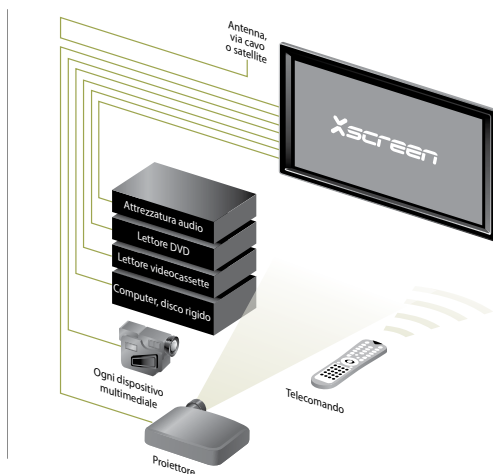

TV	
Sistema di colore:	PAL/SECAM/ con televideo
Sistema ricevente:	B/G, D/K, I, L/L'
Doppio sintonizzatore:	UHF/VHF CATV: Hyper-band, S1 - S41 ch
Canali:	99 con preselezione automatica
Audio:	Stereo NICAM/A2, MTS
Uscite per gli amplificatori:	2 x 10W
GENERALE	
Telecomando:	Telecomando a infrarossi
Dimensioni del prodotto per Xscreen:	60" - 150cm x 87cm x 8cm 70" - 179cm x 103cm x 8cm 80" - 198cm x 114cm x 8cm 100" - 243cm x 138cm x 9,5cm Peso 60": 69 lbs/29 kg Peso 70": 71 lbs/35 kg Peso 80": 95.5 lbs/42 kg Peso 100": 132 lbs/60 kg
Dimensioni del prodotto per Xscreen Plus:	60" - 150cm x 87cm x 8cm 70" - 179cm x 103cm x 8cm 80" - 198cm x 114cm x 8cm 100" - 243cm x 138cm x 9,5cm Peso 60": 73 lbs/33 kg Peso 70": 75 lbs/34 kg Peso 80": 99,5 lbs/45 kg Peso 100": 141 lbs/64 kg
Alimentazione:	100 V - 240 V a 50/60 Hz
Temperatura operativa:	10 °C-40 °C al livello del mare
Guadagno:	Guadagno 2,0; tecnologia a film per ambienti illuminati

* La Planar si riserva il diritto di modificare l'offerta di prodotti e le relative specifiche in qualunque momento e senza alcun preavviso.

Il sistema Xscreen in sintesi

Una volta deciso di voler migliorare il proprio sistema home theater con la soluzione Xscreen, la prima scelta da fare riguarda la dimensione dello schermo. Successivamente si può scegliere l'Xscreen, per il suo incredibile miglioramento delle immagini, o l'Xscreen Plus, per la sua tecnologia integrata.

Sede centrale

Planar Systems, Inc.
1195 NW Compton Drive
Beaverton, Oregon
97006-1992 USA
Numero verde: 1-866-475-2627
(USA e Canada)
Tel.: 1-503-748-1100
Fax: 1-503-748-5987
E-mail: stereomirror@planar.com

Sede europea

Planar Systems, Inc.
Olarinluoma 9, P.O. Box 46
FIN-02201 Espoo, Finland
Tel.: 358-9-42-001
Fax: 358-9-420-0200
E-mail: intl@planar.com

© 2006, Planar Systems, Inc. Planar è un marchio registrato di Planar Systems, Inc. Le informazioni di carattere tecnico presenti in questo documento sono soggette a cambiamenti senza alcun preavviso. Si prega di contattare il proprio responsabile dei rapporti commerciali per configurazioni aggiornate e/o personalizzate.