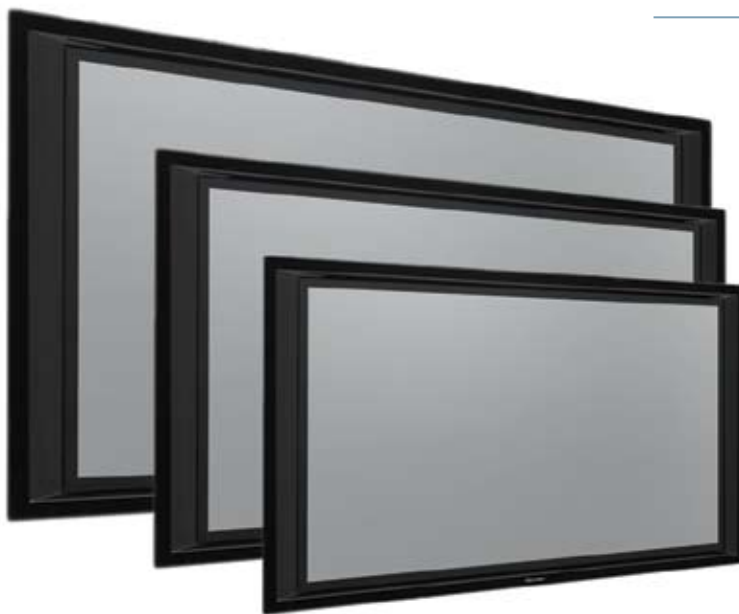

Uno schermo normale in presenza di luce ambientale (sinistra)... e un Xscreen della Planar in presenza di luce ambientale (destra).

L'Xscreen utilizza una soluzione, ottenuta sotto licenza, basata su un film antiriflesso posto dietro ciascuno schermo per produrre immagini intense e di ottima qualità.

Prodotti disponibili

Xscreen:

- Formati con diagonale da 60", 70", 80" e 100"
- Genera immagini di qualità superiore usando un qualunque proiettore frontale
- Disponibile in versione laccata nera
- Staffa a muro e sistema di bloccaggio di sicurezza Xscreen per un agevole montaggio a muro