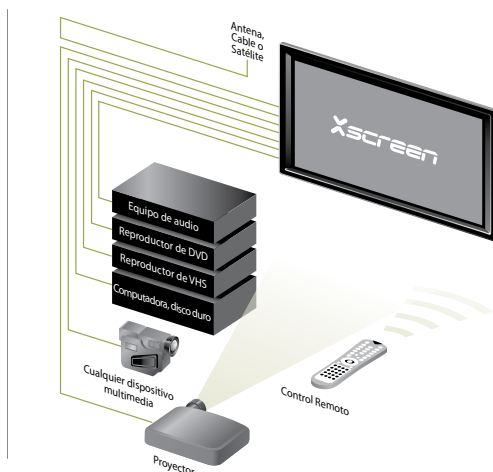

* Planar se reserva el derecho de modificar su oferta y especificaciones de productos en cualquier momento y sin aviso.

Aspectos Generales del Sistema Xscreen

Una vez que decida que está listo para mejorar su home theater con una solución Xscreen, su primera decisión debe ser el tamaño de su pantalla. Después, usted debe seleccionar la Xscreen por su increíble mejora de la imagen o la Xscreen Plus, con la electrónica incorporada.

Casa Matriz
Planar Systems, Inc.
1195 NW Compton Drive
Beaverton, Oregon
97006-1992 USA
Llamada gratuita: 1-866-475-2627
(Estados Unidos y Canadá)
Teléfono: 1-503-748-1100
Fax: 1-503-748-5987
E-mail: stereomirror@planar.com

Casa Matriz
Planar Systems, Inc.
Olarinluoma 9, P.O. Box 46
FIN-02201 Espoo, Finland
Teléfono: 358-9-42-001
Fax: 358-9-420-0200
E-mail: intlsales@planar.com

© 2006, Planar Systems, Inc. Planar es una marca registrada de Planar Systems, Inc. La información técnica de este documento está sujeta a cambio sin previo aviso. Comuníquese con su ejecutivo de cuentas para obtener configuraciones actualizadas y/o personalizadas.