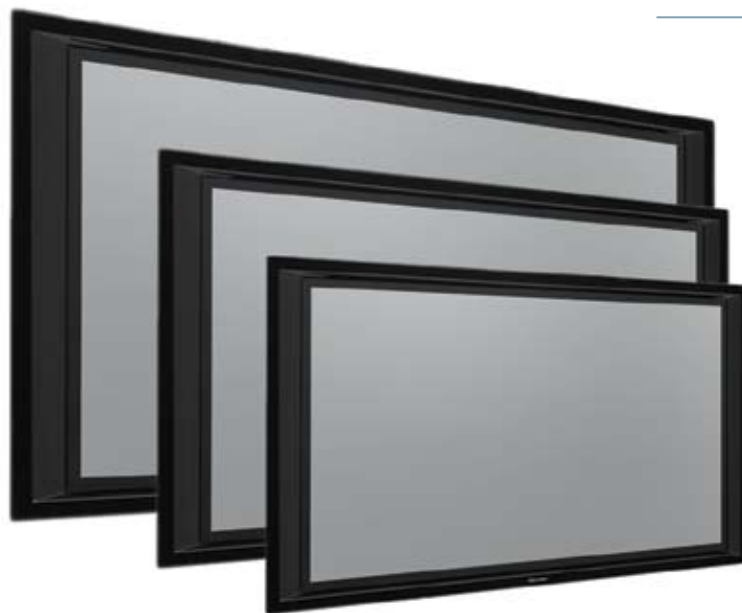

Los televisores de todo tipo tienen un problema en común: la luz que ellos reflejan de las ventanas o lámparas degrada la calidad de la imagen. La solución de Xscreen es superior a las superficies de TV tradicionales porque elimina todo reflejo de otras fuentes de luz. El resultado es una imagen proyectada superior con colores hermosos, un rico contraste e imágenes muy nítidas en casi cualquier condición de iluminación. Planar es la única empresa que hace posible disfrutar su proyector en cualquier momento, ya sea de día o de noche.

Impresionante Diseño Dentro y Fuera

Un rendimiento increíble es vital para cualquier persona que se interese por un excelente cine en casa. Pero también lo es el diseño. Además, la Xscreen ha elevado el listón en cuanto a cómo debería ser la apariencia de una pantalla de gran formato. Imagine la delgada estructura de los demás componentes de alta tecnología de su conjunto, enmarcados en una terminación rica, delgada y de alto brillo. Diseñado para complementar su buen gusto y para destacarse, la Xscreen crea diversión pura para usted y será la envidia de sus amigos y vecinos. Finalmente, es una solución que verdaderamente transforma cualquier habitación en un cine espectacular.

HDTV

Cada Xscreen Plus está optimizada para una proyección de alta resolución, incluyendo resoluciones de 720p y 1080i, y también entrega una calidad de imagen mejorada con proyectores que tienen resoluciones más bajas. La Xscreen de Planar es compatible con cualquier señal digital, incluso HDTV, señales de TV de alta definición, DVD, consolas de juegos, cámaras digitales, y otros dispositivos. Cualquier tecnología de proyección, incluso DLP o LCD, que tengan conectores DVI o VGA / VESA funcionarán con una Xscreen.

Características del Producto

Xscreen: